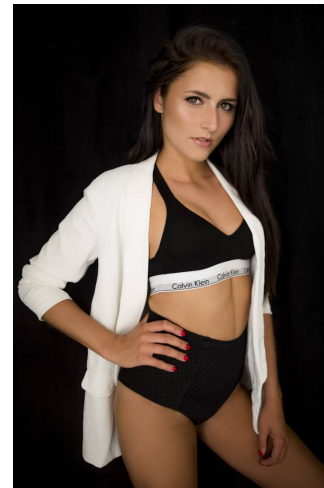

Tereza Wie

Name	Tereza Wie
Birth	1995
City	Brno
Country	Czech
Height	177
Bust	87
Waist	75
Hips	98
Cups	75B
Eyes	Brown
Hair	Brown
Size	36/38
Shoe	41
Languages	EN