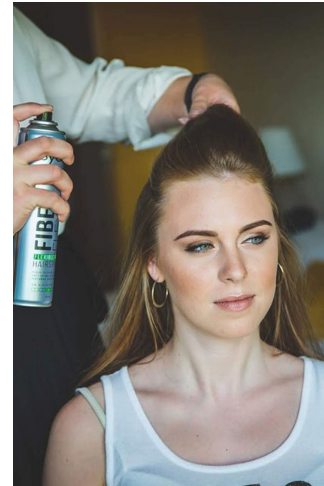

# Monika Krejs

<b>Name</b>	Monika Krejs
<b>Birth</b>	2002
<b>City</b>	Brno
<b>Country</b>	Czech
<b>Height</b>	172
<b>Bust</b>	85
<b>Waist</b>	61
<b>Hips</b>	90
<b>Cups</b>	75C
<b>Size</b>	36
<b>Shoe</b>	38
<b>Languages</b>	EN B2