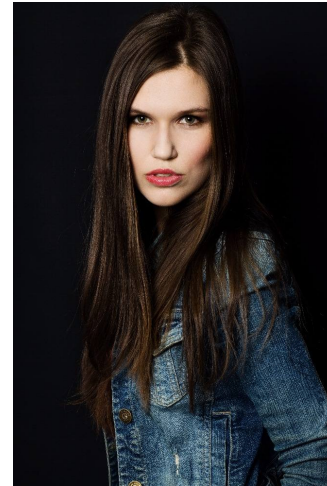

# Katerina Bodl

<b>Name</b>	Katerina Bodl
<b>Birth</b>	1994
<b>City</b>	Ostrava
<b>Country</b>	Czech
<b>Height</b>	178 cm
<b>Bust</b>	83
<b>Waist</b>	64
<b>Hips</b>	94
<b>Cups</b>	70B
<b>Eyes</b>	Brown
<b>Hair</b>	Brown
<b>Size</b>	36
<b>Shoe</b>	39
<b>Languages</b>	