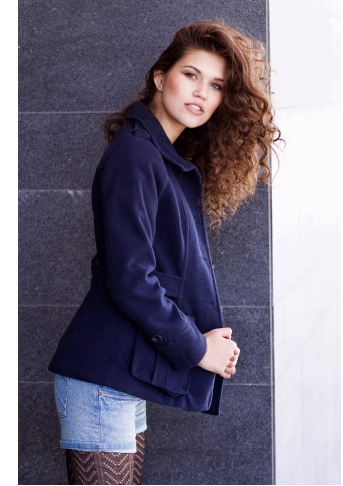

# Katerina Bodl

<b>Name</b>	Katerina Bodl
<b>Birth</b>	1994
<b>City</b>	Ostrava
<b>Country</b>	Czech
<b>Height</b>	178 cm
<b>Bust</b>	83
<b>Waist</b>	64
<b>Hips</b>	94
<b>Cups</b>	70B
<b>Eyes</b>	Brown
<b>Hair</b>	Brown
<b>Size</b>	36
<b>Shoe</b>	39
<b>Languages</b>	