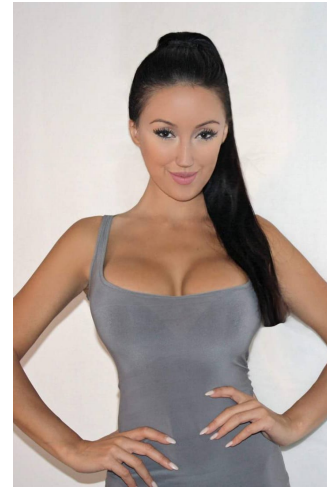

# Aneta Novot

<b>Name</b>	Aneta Novot
<b>City</b>	Prague
<b>Country</b>	Czech
<b>Height</b>	170
<b>Bust</b>	90
<b>Waist</b>	60
<b>Hips</b>	90
<b>Eyes</b>	Brown
<b>Hair</b>	Brown
<b>Size</b>	36