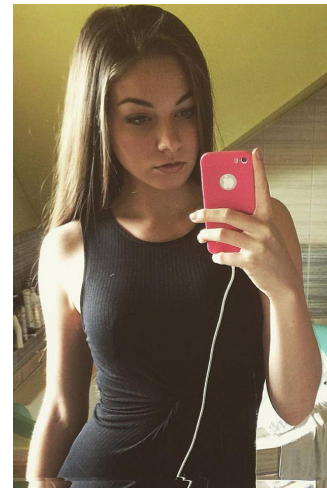

# Sara Nai

<b>Name</b>	Sara Nai
<b>Birth</b>	1994
<b>City</b>	Prague/Ostrava
<b>Country</b>	Czech
<b>Height</b>	180
<b>Bust</b>	
<b>Waist</b>	
<b>Hips</b>	
<b>Cups</b>	
<b>Eyes</b>	
<b>Hair</b>	Brown
<b>Size</b>	36/38
<b>Shoe</b>	
<b>Languages</b>	EN