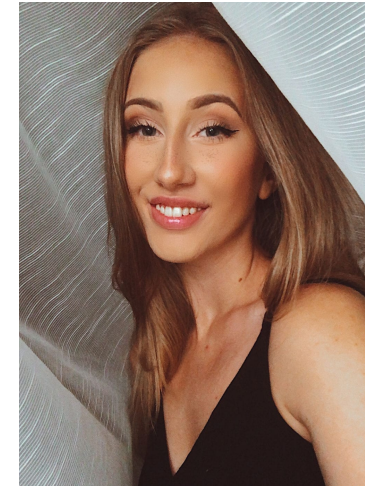

# Michaela Malis

<b>Name</b>	Michaela Malis
<b>Birth</b>	2001
<b>City</b>	Brno
<b>Country</b>	Czech
<b>Height</b>	179
<b>Bust</b>	90
<b>Waist</b>	64
<b>Hips</b>	96
<b>Cups</b>	75C
<b>Eyes</b>	Green
<b>Hair</b>	Blond
<b>Size</b>	36
<b>Shoe</b>	40
<b>Languages</b>	EN C1, DE B1