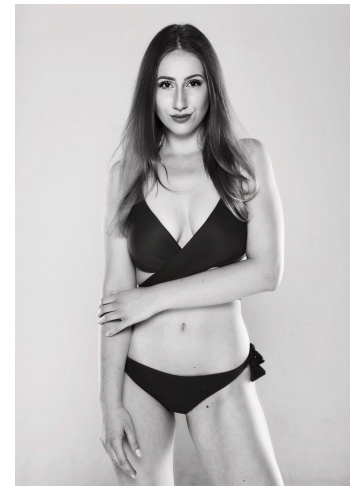

# Michaela Malis

<b>Name</b>	Michaela Malis
<b>Birth</b>	2001
<b>City</b>	Brno
<b>Country</b>	Czech
<b>Height</b>	179
<b>Bust</b>	90
<b>Waist</b>	64
<b>Hips</b>	96
<b>Cups</b>	75C
<b>Eyes</b>	Green
<b>Hair</b>	Blond
<b>Size</b>	36
<b>Shoe</b>	40
<b>Languages</b>	EN C1, DE B1