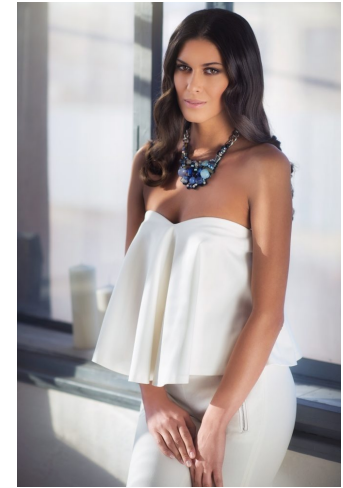

# Aneta Vignerová

<b>Name</b>	Aneta Vignerová
<b>Birth</b>	1987
<b>Height</b>	180
<b>Bust</b>	86
<b>Waist</b>	63
<b>Hips</b>	92
<b>Eyes</b>	Brown
<b>Hair</b>	Dark
<b>Size</b>	36
<b>Shoe</b>	41