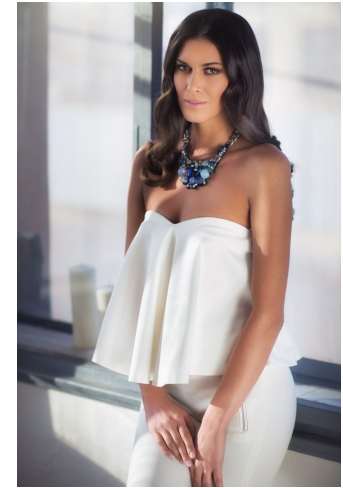

Aneta Vignerová

Name	Aneta Vignerová
Birth	1987
Height	180
Bust	86
Waist	63
Hips	92
Eyes	Brown
Hair	Dark
Size	36
Shoe	41