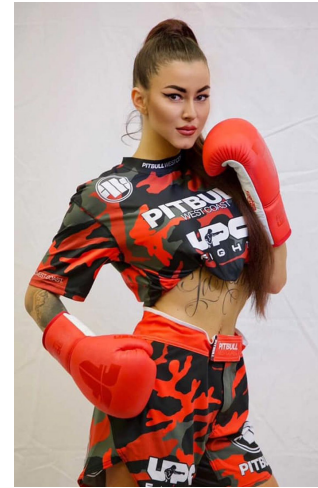

Denisa Gudelj

Name	Denisa Gudelj
Birth	1992
City	Prague
Country	Czech
Height	168
Bust	88
Waist	62
Hips	88
Size	34-36
Shoe	37
Languages	EN