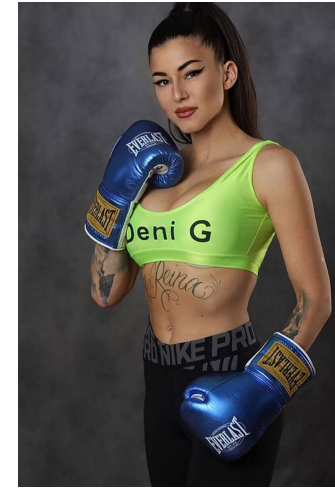

Denisa Gudelj

Name	Denisa Gudelj
Birth	1992
City	Prague
Country	Czech
Height	168
Bust	88
Waist	62
Hips	88
Size	34-36
Shoe	37
Languages	EN