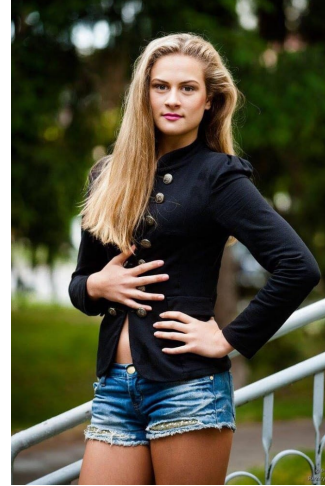

# Tereza Bastl

<b>Name</b>	Tereza Bastl
<b>City</b>	Hradec Králové
<b>Country</b>	Czech
<b>Height</b>	183
<b>Bust</b>	96
<b>Waist</b>	75
<b>Hips</b>	105
<b>Size</b>	38