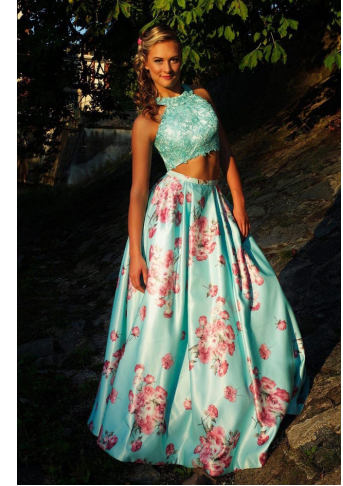

# Tereza Bastl

<b>Name</b>	Tereza Bastl
<b>City</b>	Hradec Králové
<b>Country</b>	Czech
<b>Height</b>	183
<b>Bust</b>	96
<b>Waist</b>	75
<b>Hips</b>	105
<b>Size</b>	38