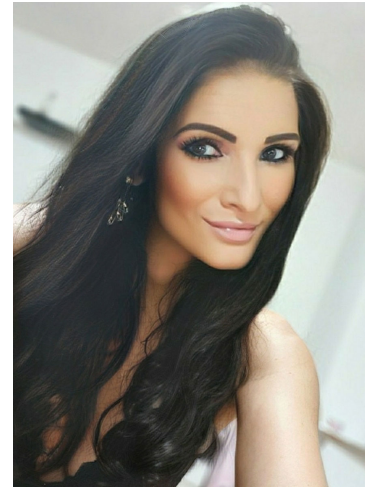

# Hana Lys

<b>Name</b>	Hana Lys
<b>Birth</b>	1992
<b>City</b>	Brno
<b>Country</b>	Czech
<b>Height</b>	178
<b>Bust</b>	90
<b>Waist</b>	65
<b>Hips</b>	90
<b>Cups</b>	
<b>XXS – L</b>	
<b>Jeans</b>	
<b>Size</b>	
<b>Shoe</b>	
<b>Languages</b>	