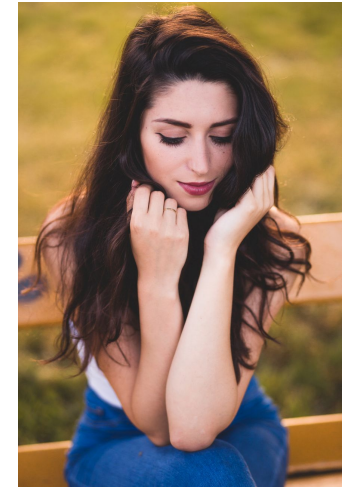

Karolina Klouc

Name	Karolina Klouc
Birth	1997
City	Brno
Country	Czech
Height	177
Bust	82
Waist	67
Hips	90
Cups	75B
Size	36
Shoe	38
Languages	EN