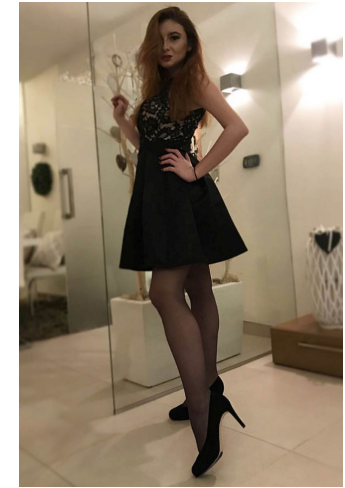

Katrin Russe

Name	Katrin Russe
Birth	1998
City	Brno
Country	Czech
Height	170
Bust	86
Waist	67
Hips	88
Cups	
Size	36
Shoe	39
Languages	DE -C2,EN B2