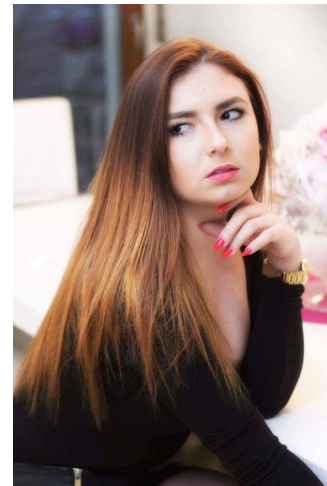

Katrin Russe

Name	Katrin Russe
Birth	1998
City	Brno
Country	Czech
Height	170
Bust	86
Waist	67
Hips	88
Cups	
Size	36
Shoe	39
Languages	DE -C2,EN B2