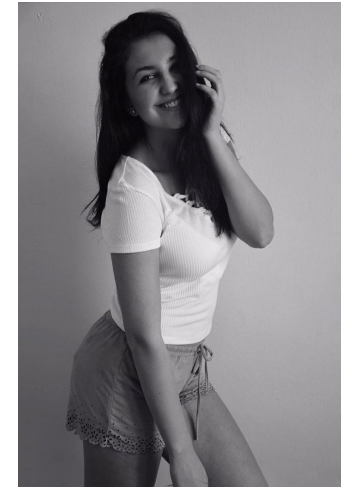

# Simona Simo

<b>Name</b>	Simona Simon
<b>Birth</b>	1997
<b>City</b>	Brno
<b>Country</b>	Czech
<b>Height</b>	171
<b>Bust</b>	89
<b>Waist</b>	65
<b>Hips</b>	90
<b>Cups</b>	75C
<b>Size</b>	36
<b>Shoe</b>	38
<b>Languages</b>	EN C1,DE B2