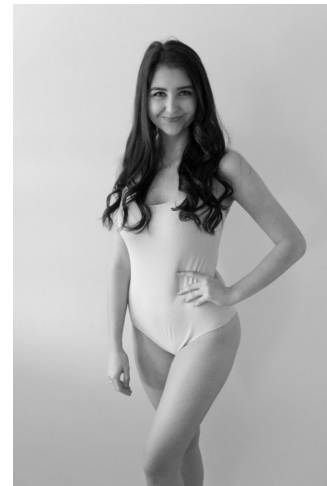

# Simona Simo

<b>Name</b>	Simona Simon
<b>Birth</b>	1997
<b>City</b>	Brno
<b>Country</b>	Czech
<b>Height</b>	171
<b>Bust</b>	89
<b>Waist</b>	65
<b>Hips</b>	90
<b>Cups</b>	75C
<b>Size</b>	36
<b>Shoe</b>	38
<b>Languages</b>	EN C1,DE B2