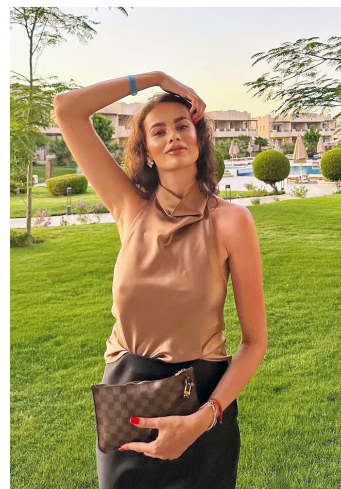

# Dominika Kol

<b>Name</b>	Dominika Kol
<b>Birth</b>	1998
<b>City</b>	Praha
<b>Country</b>	Czech model
<b>Height</b>	180
<b>Bust</b>	89
<b>Waist</b>	63
<b>Hips</b>	90
<b>Cups</b>	75C
<b>XXS – L</b>	S
<b>Size</b>	36
<b>Shoe</b>	39-40
<b>Languages</b>	Czech