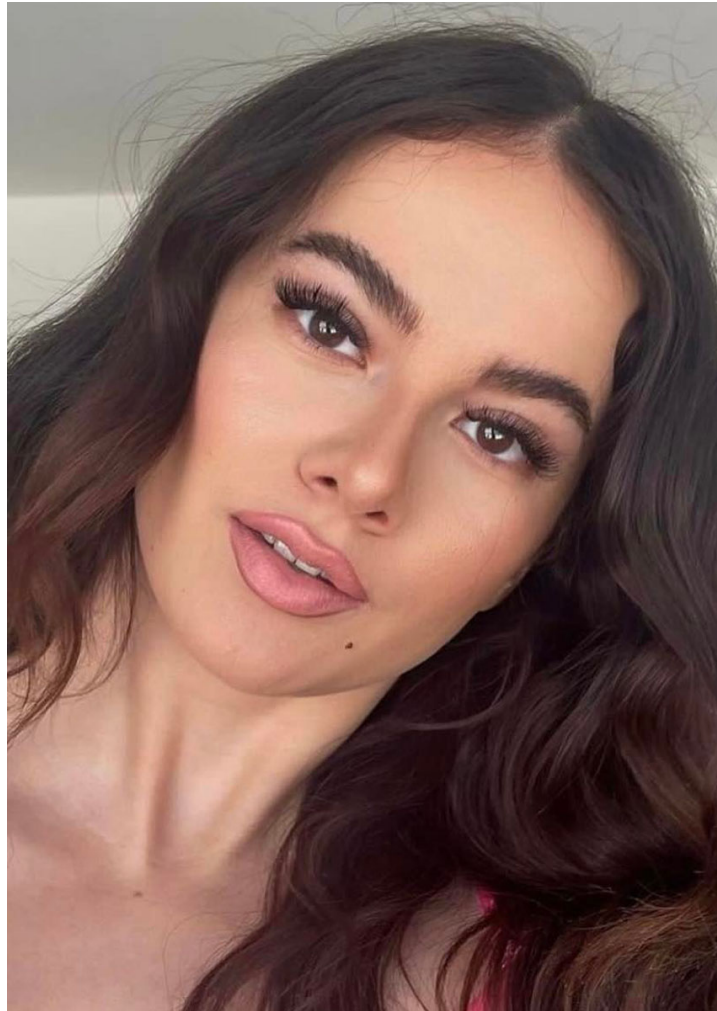

# Dominika Kol

<b>Name</b>	Dominika Kol
<b>Birth</b>	1998
<b>City</b>	Praha
<b>Country</b>	Czech model
<b>Height</b>	180
<b>Bust</b>	89
<b>Waist</b>	63
<b>Hips</b>	90
<b>Cups</b>	75C
<b>XXS – L</b>	S
<b>Size</b>	36
<b>Shoe</b>	39-40
<b>Languages</b>	Czech