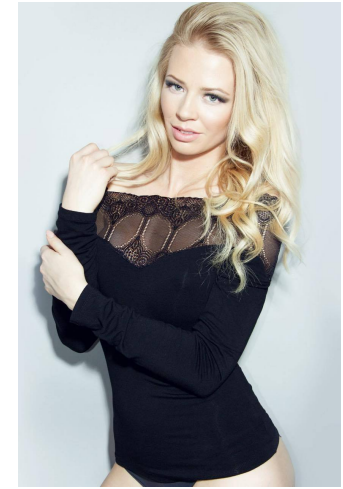

# Tereza Divis

<b>Name</b>	<b>Tereza Divis</b>
<b>City</b>	Prague
<b>Country</b>	Czech Republic
<b>Height</b>	177 cm
<b>Bust</b>	90
<b>Waist</b>	60
<b>Hips</b>	91
<b>Cups</b>	70 D
<b>Eyes</b>	Blue
<b>Hair</b>	Blond
<b>Size</b>	36
<b>Shoe</b>	40
<b>Languages</b>	English