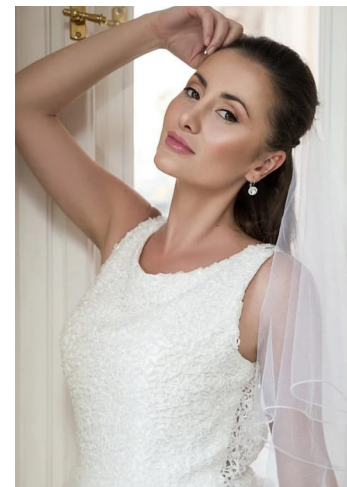

# Sona Supo

<b>Name</b>	Sona Supo
<b>Birth</b>	1991
<b>City</b>	Praha
<b>Country</b>	Czech
<b>Height</b>	168
<b>Bust</b>	88
<b>Waist</b>	61
<b>Hips</b>	92
<b>Cups</b>	75B
<b>XXS – L</b>	S
<b>Size</b>	36
<b>Languages</b>	English B2, Italian