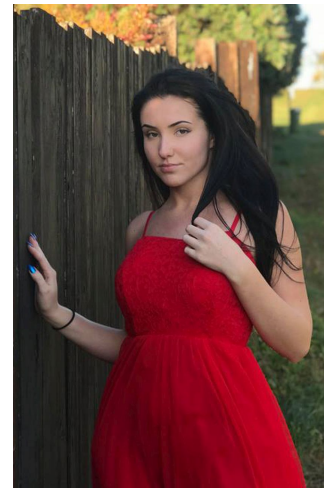

Petra Kolari

Name	Petra Kolari
Birth	2000
City	Brno
Country	Czech
Height	172
Bust	90
Waist	68
Hips	97
Cups	75B
Size	36
Shoe	39
Languages	EN