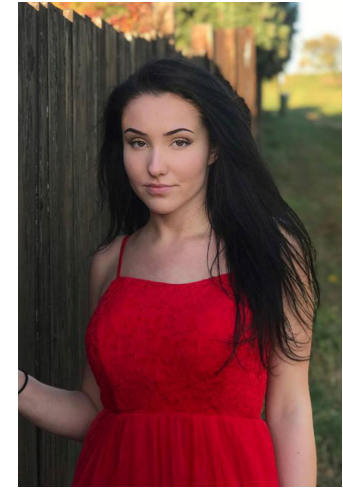

Petra Kolari

Name	Petra Kolari
Birth	2000
City	Brno
Country	Czech
Height	172
Bust	90
Waist	68
Hips	97
Cups	75B
Size	36
Shoe	39
Languages	EN