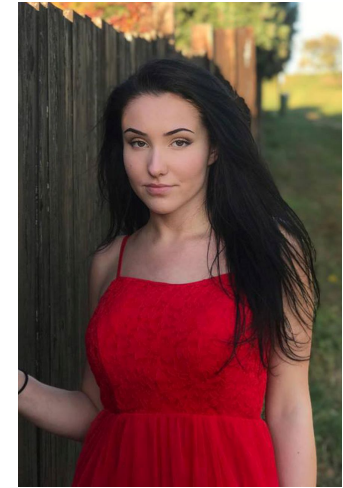

# Petra Kolari

<b>Name</b>	Petra Kolari
<b>Birth</b>	2000
<b>City</b>	Brno
<b>Country</b>	Czech
<b>Height</b>	172
<b>Bust</b>	90
<b>Waist</b>	68
<b>Hips</b>	97
<b>Cups</b>	75B
<b>Size</b>	36
<b>Shoe</b>	39
<b>Languages</b>	EN