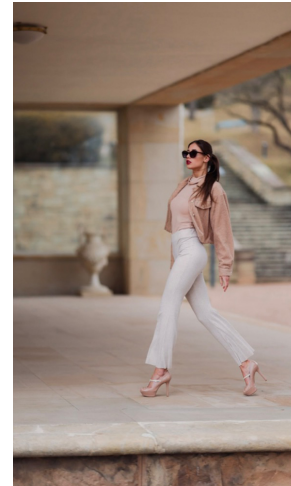

# Karolína Mark

<b>Name</b>	Karolina Mark
<b>Birth</b>	1999
<b>City</b>	Brno
<b>Country</b>	Czech
<b>Height</b>	179
<b>Bust</b>	88
<b>Waist</b>	62
<b>Hips</b>	91
<b>Cups</b>	75A
<b>XXS – L</b>	XS
<b>Size</b>	34-36
<b>Shoe</b>	39
<b>Languages</b>	