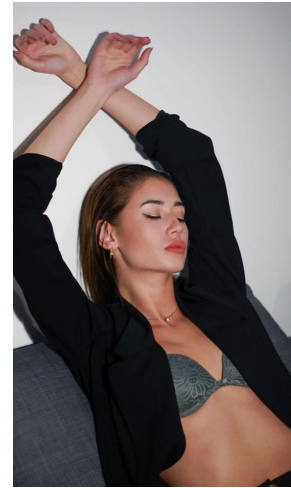

# Karolína Mark

<b>Name</b>	Karolina Mark
<b>Birth</b>	1999
<b>City</b>	Brno
<b>Country</b>	Czech
<b>Height</b>	179
<b>Bust</b>	88
<b>Waist</b>	62
<b>Hips</b>	91
<b>Cups</b>	75A
<b>XXS – L</b>	XS
<b>Size</b>	34-36
<b>Shoe</b>	39
<b>Languages</b>	