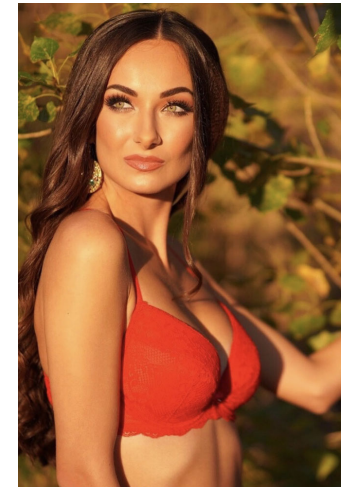

# Adéla Kaspar

<b>Name</b>	Adéla Kaspar
<b>Birth</b>	1999
<b>City</b>	Přerov
<b>Country</b>	Czech
<b>Height</b>	170
<b>Bust</b>	88
<b>Waist</b>	63
<b>Hips</b>	93
<b>Cups</b>	75C
<b>XXS – L</b>	XS
<b>Jeans</b>	
<b>Size</b>	34-36
<b>Shoe</b>	39
<b>Languages</b>	English b2, Russian B1