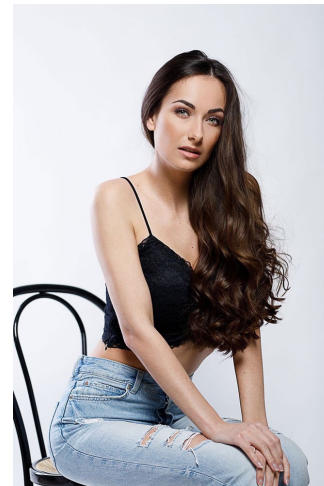

# Adéla Kaspar

<b>Name</b>	Adéla Kaspar
<b>Birth</b>	1999
<b>City</b>	Přerov
<b>Country</b>	Czech
<b>Height</b>	170
<b>Bust</b>	88
<b>Waist</b>	63
<b>Hips</b>	93
<b>Cups</b>	75C
<b>XXS – L</b>	XS
<b>Jeans</b>	
<b>Size</b>	34-36
<b>Shoe</b>	39
<b>Languages</b>	English b2, Russian B1