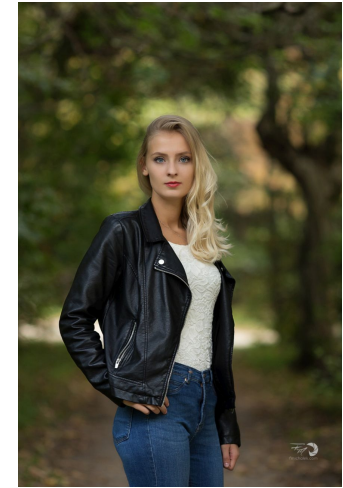

# Michaela Lung

<b>Name</b>	Michaela Lung
<b>Birth</b>	2002
<b>City</b>	Brno
<b>Country</b>	Czech
<b>Height</b>	172
<b>Bust</b>	85
<b>Waist</b>	63
<b>Hips</b>	91
<b>Cups</b>	75B
<b>Size</b>	36
<b>Shoe</b>	39
<b>Languages</b>	EN B1