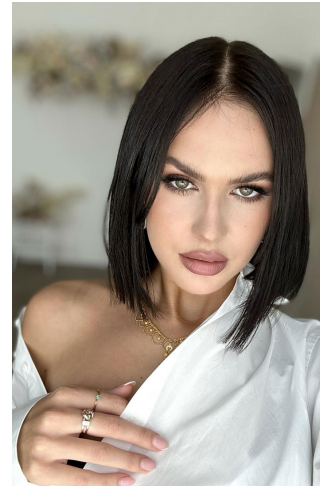

# Anna – Marie

<b>Name</b>	Anna – Marie
<b>Birth</b>	2003
<b>City</b>	Brno
<b>Height</b>	174
<b>Bust</b>	78
<b>Waist</b>	60
<b>Hips</b>	88
<b>Cups</b>	75A
<b>XXS – L</b>	XS
<b>Size</b>	34 – 36
<b>Shoe</b>	38
<b>Languages</b>	English C1
<b>Followers</b>	23000