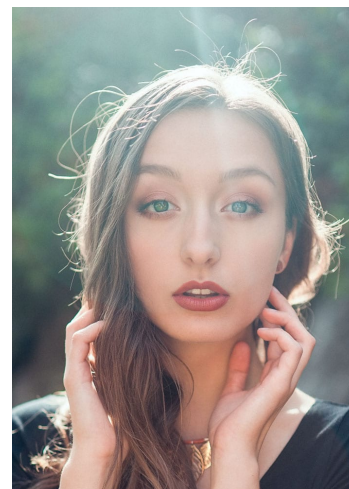

# Eliška Sáčk.

<b>Name</b>	Eliška Sáčk.
<b>Birth</b>	2001
<b>City</b>	Brno
<b>Country</b>	Czech
<b>Height</b>	181
<b>Bust</b>	83
<b>Waist</b>	65
<b>Hips</b>	90
<b>Cups</b>	75A
<b>XXS – L</b>	S
<b>Jeans</b>	
<b>Size</b>	36
<b>Shoe</b>	39
<b>Languages</b>	English B2