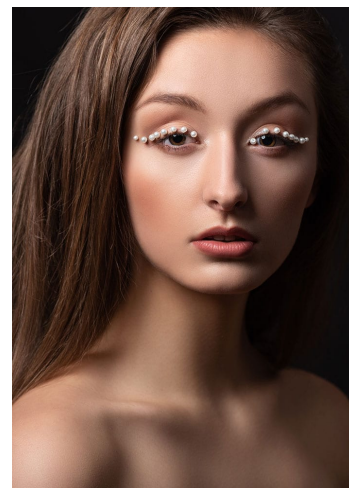

# Eliška Sáčk.

<b>Name</b>	Eliška Sáčk.
<b>Birth</b>	2001
<b>City</b>	Brno
<b>Country</b>	Czech
<b>Height</b>	181
<b>Bust</b>	83
<b>Waist</b>	65
<b>Hips</b>	90
<b>Cups</b>	75A
<b>XXS – L</b>	S
<b>Jeans</b>	
<b>Size</b>	36
<b>Shoe</b>	39
<b>Languages</b>	English B2