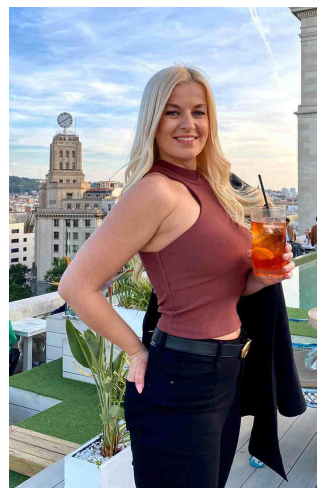

Michaela Šmej.

Name	Michaela Šmej.
Birth	1993
City	Praha/ ČB
Country	Czech
Height	172
Bust	96
Waist	70
Hips	96
Cups	75D
XXS – L	
Jeans	
Size	38
Shoe	37/38
Languages	AJ