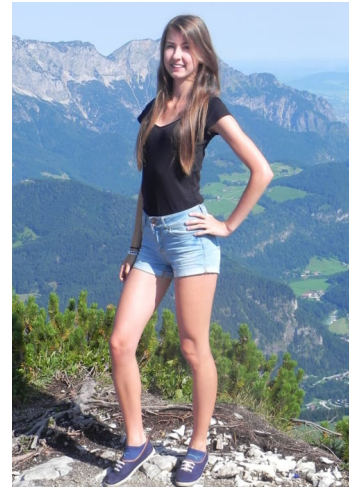

# Monika Plev

<b>Name</b>	Monika Plev
<b>Birth</b>	1997
<b>City</b>	Brno
<b>Country</b>	Czech
<b>Height</b>	176
<b>Bust</b>	88
<b>Waist</b>	70
<b>Hips</b>	90
<b>Cups</b>	75B
<b>XXS – L</b>	xs/s
<b>Size</b>	34-36
<b>Shoe</b>	39
<b>Languages</b>	English