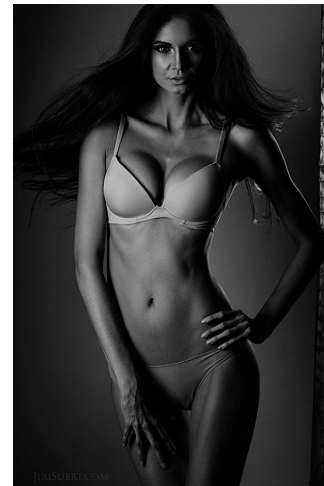

# Michaela Skacel

|                |                        |
|----------------|------------------------|
| <b>Name</b>    | <b>Michaela Skácel</b> |
| <b>Birth</b>   | 1988                   |
| <b>City</b>    | Brno                   |
| <b>Country</b> | Czech                  |
| <b>Height</b>  | 182 cm                 |
| <b>Bust</b>    | 89                     |
| <b>Waist</b>   | 64                     |
| <b>Hips</b>    | 93                     |
| <b>Cups</b>    | 75 B                   |
| <b>Eyes</b>    | Brown                  |
| <b>Hair</b>    | Brown                  |
| <b>Size</b>    | 36                     |
| <b>Shoe</b>    | 40                     |