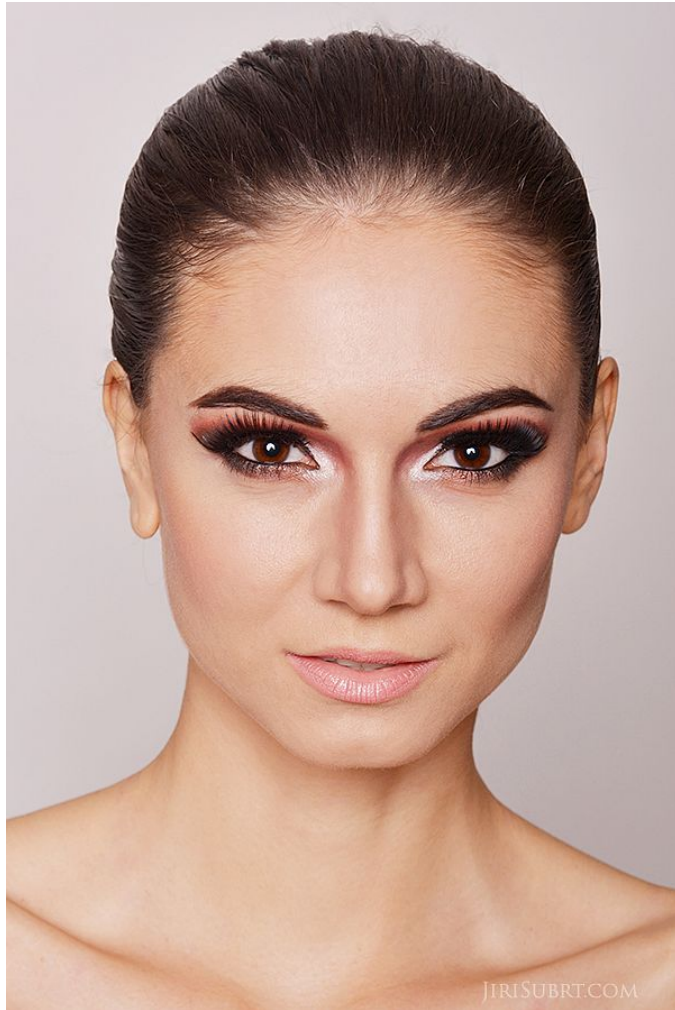

# Michaela Skacel

|                |                        |
|----------------|------------------------|
| <b>Name</b>    | <b>Michaela Skácel</b> |
| <b>Birth</b>   | 1988                   |
| <b>City</b>    | Brno                   |
| <b>Country</b> | Czech                  |
| <b>Height</b>  | 182 cm                 |
| <b>Bust</b>    | 89                     |
| <b>Waist</b>   | 64                     |
| <b>Hips</b>    | 93                     |
| <b>Cups</b>    | 75 B                   |
| <b>Eyes</b>    | Brown                  |
| <b>Hair</b>    | Brown                  |
| <b>Size</b>    | 36                     |
| <b>Shoe</b>    | 40                     |