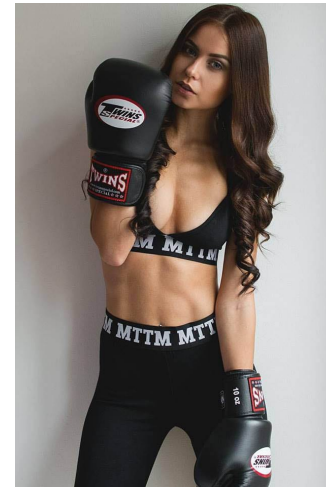

# Patricie Skal

<b>Name</b>	<b>Patricie Skal</b>
<b>Birth</b>	1994
<b>City</b>	Praha
<b>Country</b>	Czech
<b>Height</b>	170 cm
<b>Bust</b>	88
<b>Waist</b>	61
<b>Hips</b>	90
<b>Cups</b>	75 B
<b>Eyes</b>	Blue-green
<b>Hair</b>	Brown
<b>Size</b>	34-36
<b>Shoe</b>	38
<b>Languages</b>	English 2