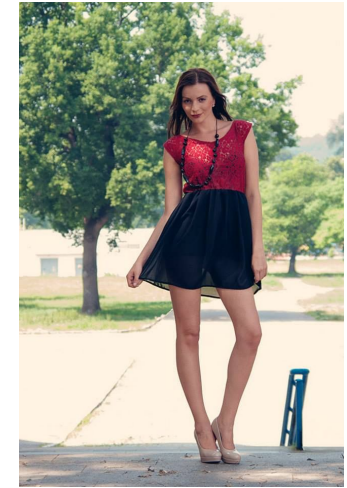

# Pavla Puck

<b>Name</b>	<b>Pavla Puck</b>
<b>Birth</b>	1993
<b>City</b>	Brno, Praha
<b>Height</b>	176 cm
<b>Bust</b>	87
<b>Waist</b>	62
<b>Hips</b>	89
<b>Cups</b>	75A – 75B
<b>Eyes</b>	Brown
<b>Hair</b>	Brown
<b>Size</b>	36
<b>Shoe</b>	37
<b>Languages</b>	English, Russian