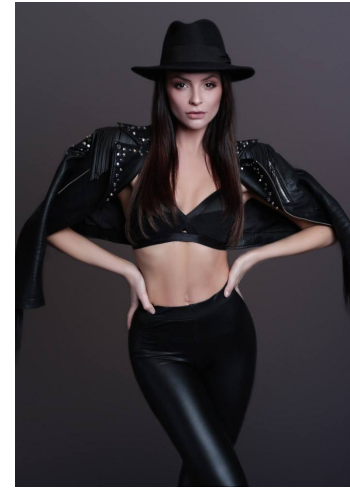

# Pavla Puck

<b>Name</b>	<b>Pavla Puck</b>
<b>Birth</b>	1993
<b>City</b>	Brno, Praha
<b>Height</b>	176 cm
<b>Bust</b>	87
<b>Waist</b>	62
<b>Hips</b>	89
<b>Cups</b>	75A – 75B
<b>Eyes</b>	Brown
<b>Hair</b>	Brown
<b>Size</b>	36
<b>Shoe</b>	37
<b>Languages</b>	English, Russian