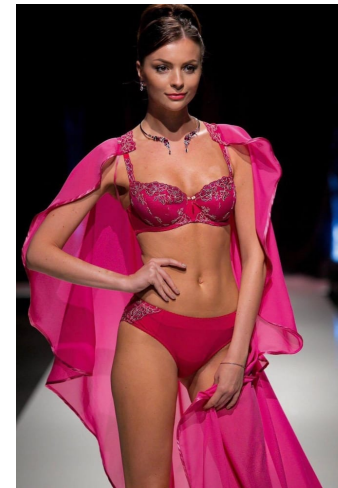

# Pavla Puck

<b>Name</b>	<b>Pavla Puck</b>
<b>Birth</b>	1993
<b>City</b>	Brno, Praha
<b>Height</b>	176 cm
<b>Bust</b>	87
<b>Waist</b>	62
<b>Hips</b>	89
<b>Cups</b>	75A – 75B
<b>Eyes</b>	Brown
<b>Hair</b>	Brown
<b>Size</b>	36
<b>Shoe</b>	37
<b>Languages</b>	English, Russian