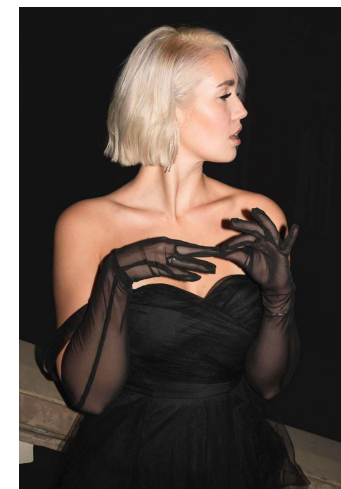

# Eliska Rybak.

<b>Name</b>	Eliska Rybak
<b>Birth</b>	2000
<b>City</b>	Brno
<b>Country</b>	Czech
<b>Height</b>	176
<b>Bust</b>	89
<b>Waist</b>	70
<b>Hips</b>	94
<b>Cups</b>	75C
<b>XXS – L</b>	S
<b>Size</b>	36/38
<b>Shoe</b>	39
<b>Languages</b>	English B2, Deutch A1