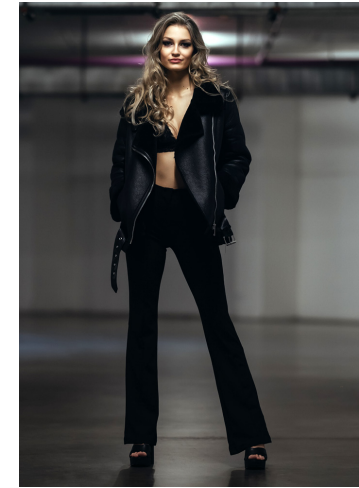

# Natalie Havl.

<b>Name</b>	Natalie Havl.
<b>Birth</b>	2000
<b>City</b>	Brno
<b>Country</b>	Czech
<b>Height</b>	172
<b>Bust</b>	84
<b>Waist</b>	62
<b>Hips</b>	87
<b>Cups</b>	75C
<b>XXS – L</b>	XS
<b>Jeans</b>	27
<b>Size</b>	36
<b>Shoe</b>	38
<b>Languages</b>	AJ B2