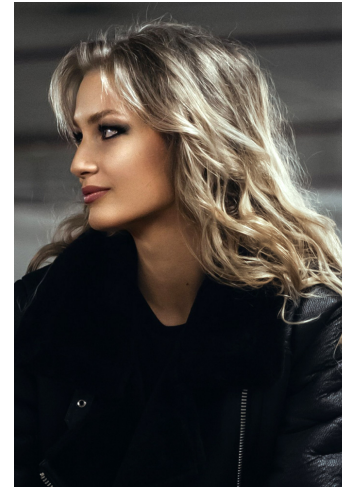

# Natalie Havl.

<b>Name</b>	Natalie Havl.
<b>Birth</b>	2000
<b>City</b>	Brno
<b>Country</b>	Czech
<b>Height</b>	172
<b>Bust</b>	84
<b>Waist</b>	62
<b>Hips</b>	87
<b>Cups</b>	75C
<b>XXS – L</b>	XS
<b>Jeans</b>	27
<b>Size</b>	36
<b>Shoe</b>	38
<b>Languages</b>	AJ B2