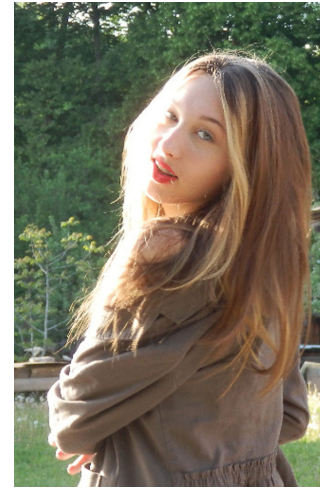

# Sofie Hejl.

<b>Name</b>	Sofie Hejl.
<b>Birth</b>	2007
<b>City</b>	Brno
<b>Country</b>	Czech
<b>Height</b>	168
<b>Bust</b>	70
<b>Waist</b>	64
<b>Hips</b>	89
<b>Cups</b>	70 A
<b>XXS – L</b>	XS
<b>Jeans</b>	
<b>Size</b>	34 / 36
<b>Shoe</b>	40
<b>Languages</b>	AJ C1