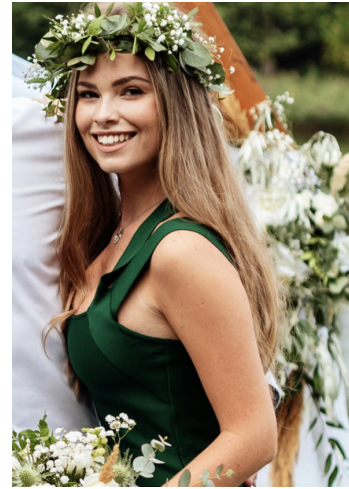

# Patricie Martin

<b>Name</b>	Patricie Marti
<b>Birth</b>	2004
<b>City</b>	Brno
<b>Country</b>	Czech
<b>Height</b>	166
<b>Bust</b>	85
<b>Waist</b>	58
<b>Hips</b>	88
<b>Cups</b>	75B
<b>XXS – L</b>	XS
<b>Size</b>	32-34
<b>Shoe</b>	36-37
<b>Languages</b>	English B1