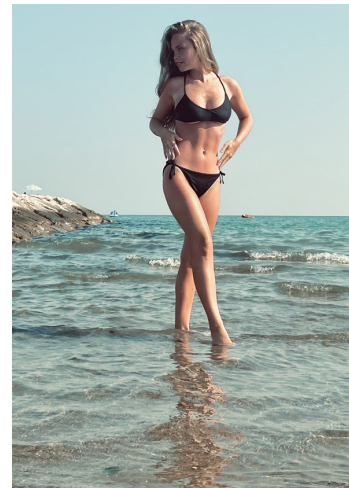

# Patricie Martin

<b>Name</b>	Patricie Marti
<b>Birth</b>	2004
<b>City</b>	Brno
<b>Country</b>	Czech
<b>Height</b>	166
<b>Bust</b>	85
<b>Waist</b>	58
<b>Hips</b>	88
<b>Cups</b>	75B
<b>XXS – L</b>	XS
<b>Size</b>	32-34
<b>Shoe</b>	36-37
<b>Languages</b>	English B1