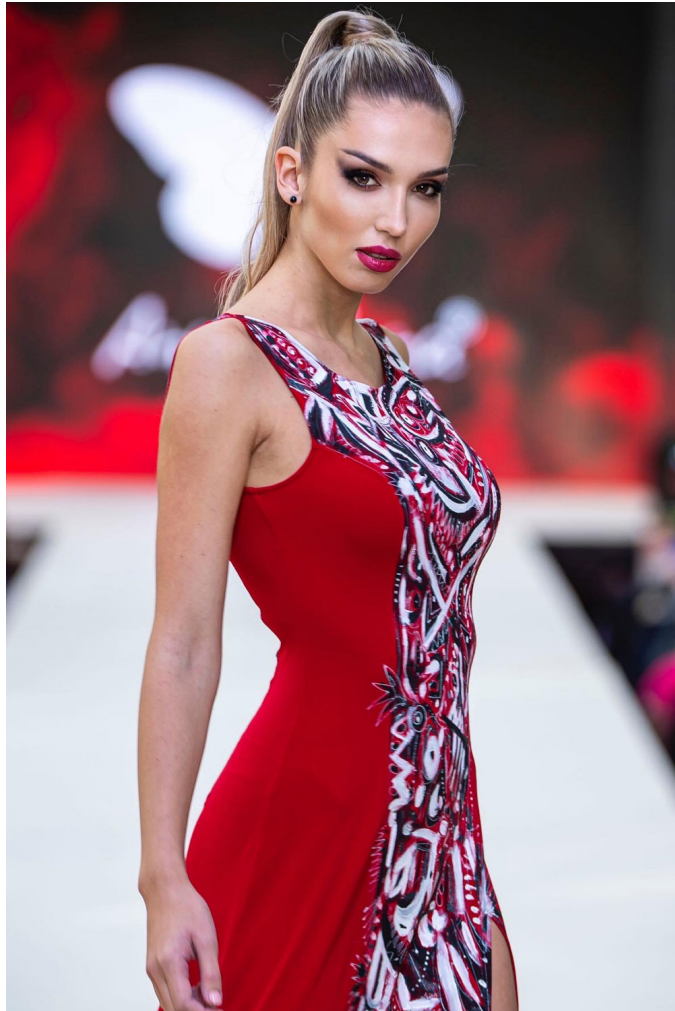

# Sona Kaprel

<b>Name</b>	Sona Kaprel
<b>Birth</b>	1998
<b>City</b>	Brno/Praha
<b>Country</b>	Czech
<b>Height</b>	175
<b>Bust</b>	90
<b>Waist</b>	61
<b>Hips</b>	90
<b>Cups</b>	75D
<b>XXS – L</b>	XXS – XS
<b>Jeans</b>	26
<b>Size</b>	34
<b>Shoe</b>	39
<b>Languages</b>	English B2