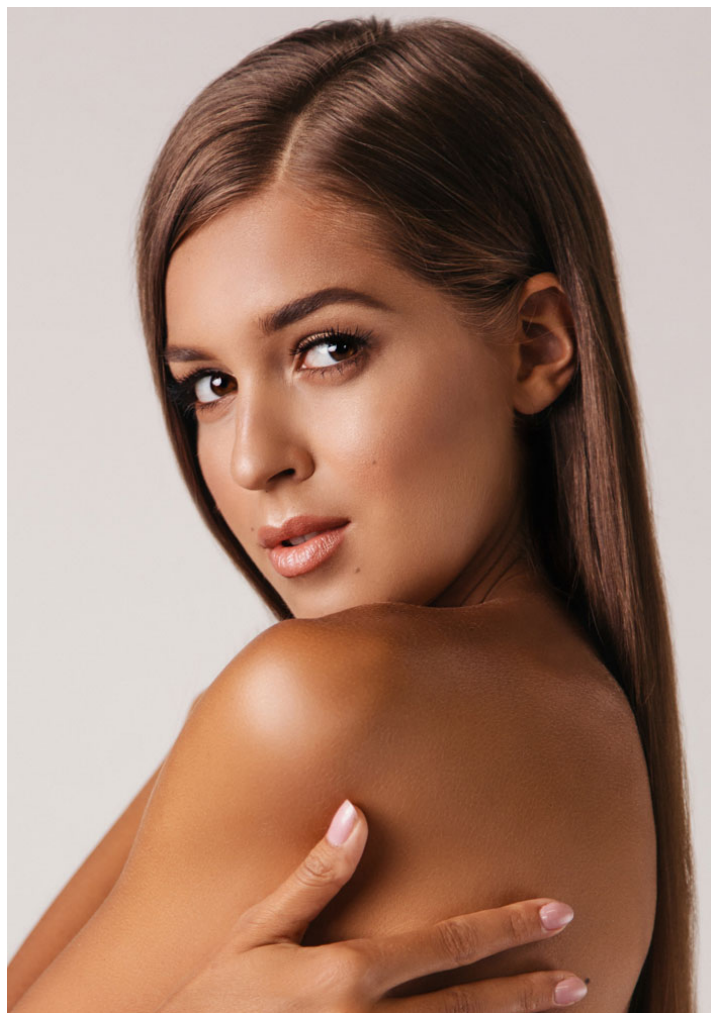

# Nicolle Klhuf

<b>Name</b>	Nicolle Klhuf
<b>Birth</b>	1996
<b>City</b>	Zlín
<b>Country</b>	Czech model
<b>Height</b>	177
<b>Bust</b>	86
<b>Waist</b>	64
<b>Hips</b>	90
<b>XXS – L</b>	S
<b>Size</b>	34-36
<b>Shoe</b>	40
<b>Languages</b>	English B1