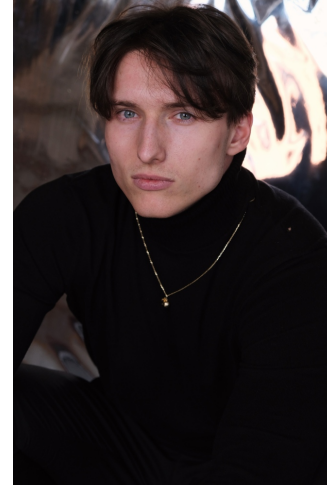

# Tomas Vykou

<b>Name</b>	Tomas Vykou
<b>Birth</b>	1999
<b>City</b>	Brno
<b>Country</b>	Czech model
<b>Height</b>	187
<b>Bust</b>	96
<b>Waist</b>	81
<b>Hips</b>	96
<b>XXS – L</b>	L
<b>Size</b>	50
<b>Shoe</b>	43
<b>Languages</b>	English B1