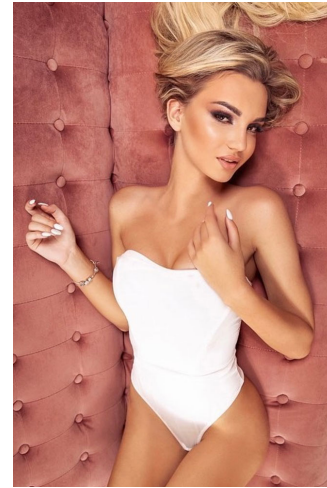

# Sandra Jure

<b>Name</b>	Sandra Juren
<b>Birth</b>	2006
<b>City</b>	Zlín
<b>Country</b>	Czech model
<b>Height</b>	174
<b>Bust</b>	93
<b>Waist</b>	64
<b>Hips</b>	92
<b>Cups</b>	75B
<b>XXS – L</b>	S
<b>Size</b>	34-36
<b>Shoe</b>	40
<b>Eyes/Hair</b>	Brown /Blond
<b>Languages</b>	