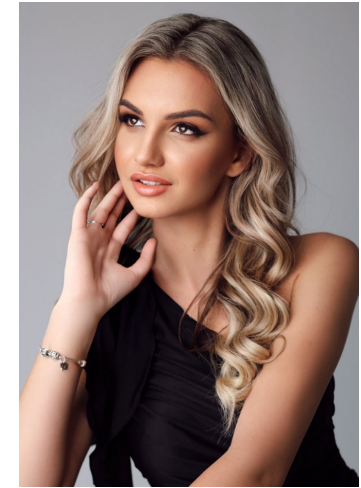

# Sandra Jure

<b>Name</b>	Sandra Juren
<b>Birth</b>	2006
<b>City</b>	Zlín
<b>Country</b>	Czech model
<b>Height</b>	174
<b>Bust</b>	93
<b>Waist</b>	64
<b>Hips</b>	92
<b>Cups</b>	75B
<b>XXS – L</b>	S
<b>Size</b>	34-36
<b>Shoe</b>	40
<b>Eyes/Hair</b>	Brown /Blond
<b>Languages</b>	