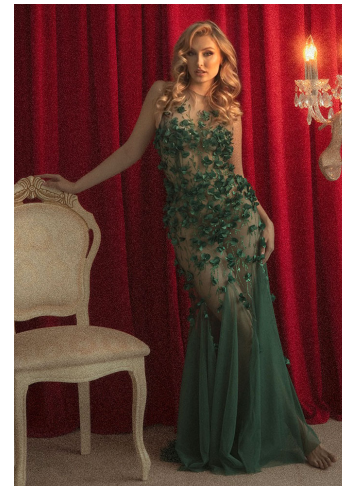

# Kristyna Kola

<b>Name</b>	Kristyna Kola
<b>Birth</b>	2002
<b>City</b>	Brno
<b>Country</b>	Czech model
<b>Height</b>	174
<b>Bust</b>	90
<b>Waist</b>	63
<b>Hips</b>	95
<b>Cups</b>	75C
<b>Size</b>	34-36 / S
<b>Hair</b>	Blond
<b>Eyes</b>	Blue
<b>Shoe</b>	41
<b>Languages</b>	English C1