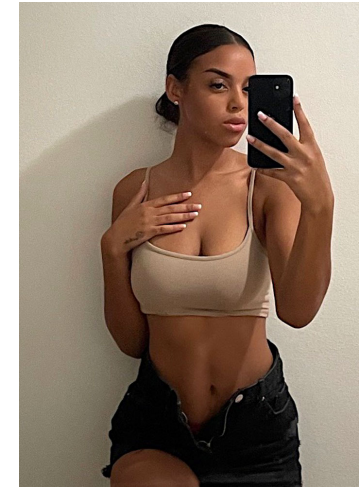

# Natalie Ruch

<b>Name</b>	Natalie Ruchi
<b>Birth</b>	2003
<b>City</b>	Brno
<b>Country</b>	Czech model
<b>Height</b>	172
<b>Bust</b>	90
<b>Waist</b>	67
<b>Hips</b>	82
<b>Cups</b>	
<b>XXS – L</b>	XS
<b>Size</b>	34-36
<b>Shoe</b>	39-40
<b>Eyes/Hair</b>	Black/Brown
<b>Languages</b>	English B1