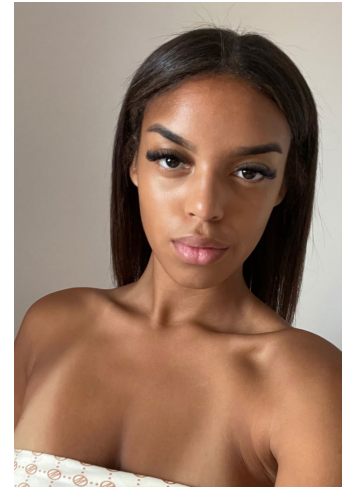

# Natalie Ruch

<b>Name</b>	Natalie Ruchi
<b>Birth</b>	2003
<b>City</b>	Brno
<b>Country</b>	Czech model
<b>Height</b>	172
<b>Bust</b>	90
<b>Waist</b>	67
<b>Hips</b>	82
<b>Cups</b>	
<b>XXS – L</b>	XS
<b>Size</b>	34-36
<b>Shoe</b>	39-40
<b>Eyes/Hair</b>	Black/Brown
<b>Languages</b>	English B1