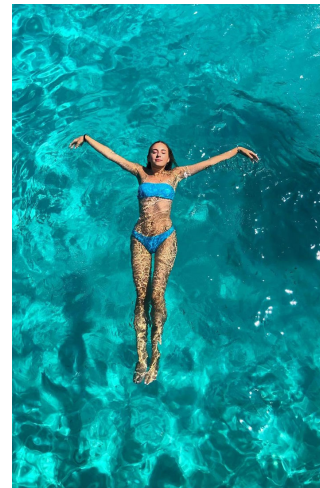

# Dita Duf.

<b>Name</b>	Dita Duf.
<b>Birth</b>	2000
<b>City</b>	Brno
<b>Country</b>	Czech
<b>Height</b>	178
<b>Bust</b>	88
<b>Waist</b>	64
<b>Hips</b>	91
<b>Cups</b>	75 B
<b>XXS – L</b>	XS
<b>Size</b>	36
<b>Shoe</b>	41
<b>Eyes/Hair</b>	green/ dark blond
<b>Languages</b>	AJ C1, NJ B1